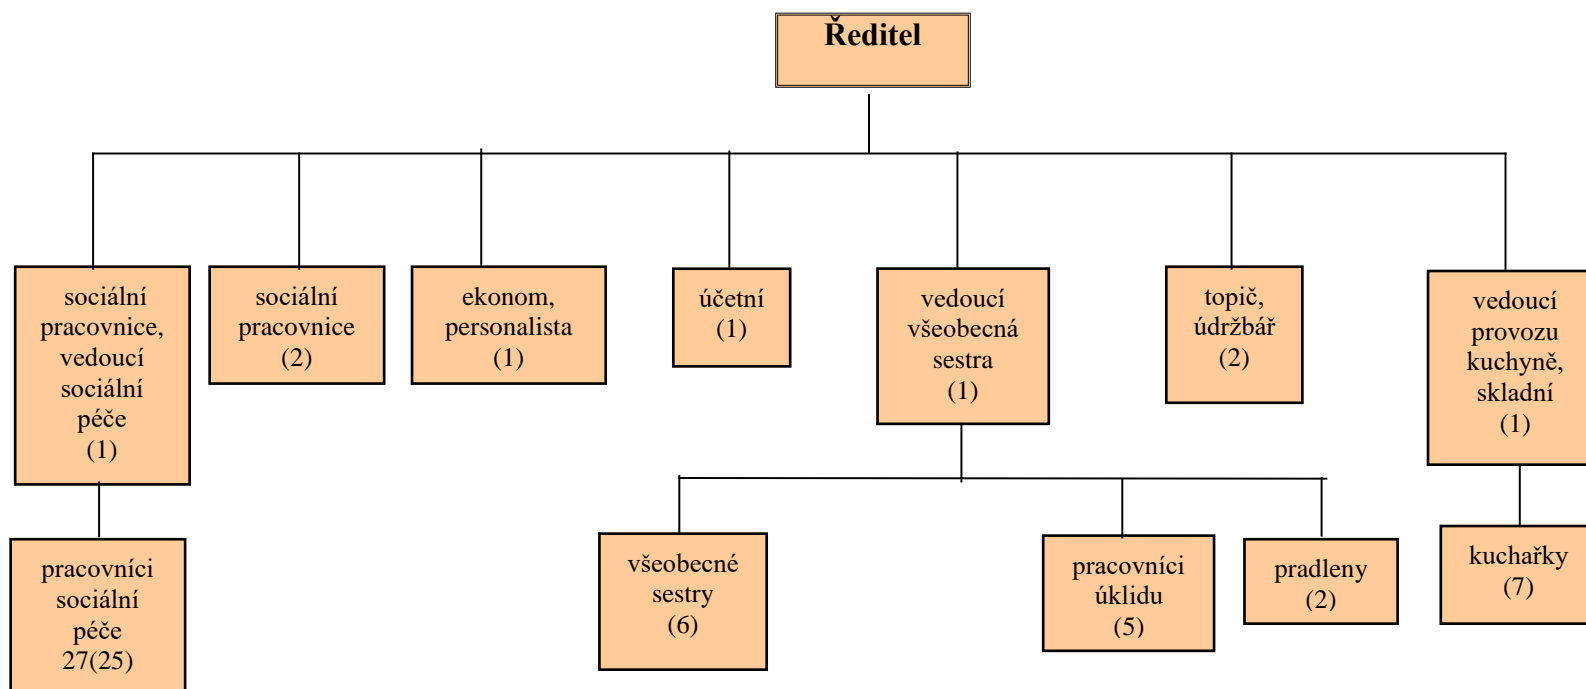

## ORGANIZAČNÍ STRUKTURA DOMOVA VE VLAŠIMI, POSKYTOVATELE SOCIÁLNÍCH SLUŽEB

Vlašim dne 8. 12. 2008

Sepsala: Alena Kraifová – ekonom, personalista

Bc. Jana Vajsarová DiS. – sociální pracovníce

Kontrola: dle potřeby