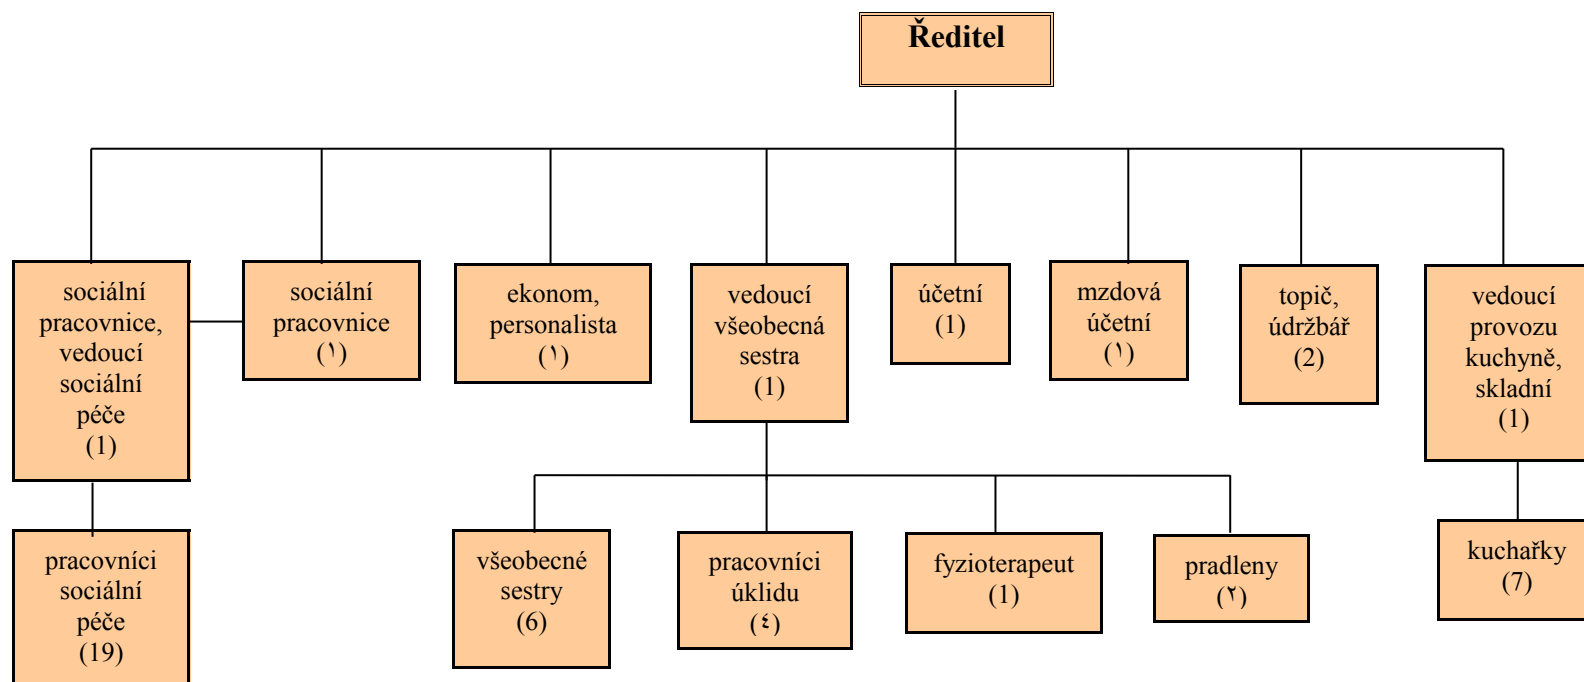

ORGANIZAČNÍ STRUKTURA DOMOVA VE VLAŠIMI, POSKYTOVATELE SOCIÁLNÍCH SLUŽEB

8. 12. 2008, aktualizace 26. 3. 2009, 12. 10. 2011
Sepsala:

Alena Hanzlíková – ekonom, personalista
Jana Vajsarová DiS. - sociální pracovnice

Schválil:

Luděk Matoušek - ředitel